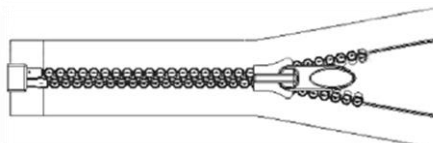

YKK

Little Parts. Big Difference.®

Kristall Reißverschluss

Entdecken Sie die Vielfalt unseres Kristall-Reißverschlusses

Kristallfarben im Überblick:

10VDB Breite: 10 mm

Verfügbare Funktionen:

Ein-Wege-unteilbar:

Ein-Wege-teilbar:

Zwei-Wege-teilbar*:

Unser Kristall-Reißverschluss ist in folgenden Längen verfügbar:

- Unteilbar: ab 10,0 cm, in 5,0 cm Schritten bis 60,0 cm **
- Teilbar: jeweils ab 25,0 cm, in 5,0 cm Schritten bis 80,0 cm **

* verfügbar nur in 10VDB

** weitere Längen auf Anfrage

Kundennummer:	Datum:
Versandadresse:	Rechnungsadresse:

	„Vislon®" mit Swarovski® Kristallen unteilbar: VDBC-106 DASWA1												
Verkaufseinheit	KEINE		Preise lt. Preisliste, bei Bestellmenge kleiner 10 Stk. entsprechend 10 % Aufpreis										
Steinfarbe (bitte ankreuzen)	Crystal (001)  <input type="checkbox"/>	Aqua- marine (202)  <input type="checkbox"/>	Black Diamond (215)  <input type="checkbox"/>	Light Colorad Topaz (246)  <input type="checkbox"/>	Jet (280)  <input type="checkbox"/>								
Länge (cm)	10,0	15,0	20,0	25,0	30,0	35,0	40,0	45,0	50,0	55,0	60,0		
580	Schwarz												
501	Weiß												