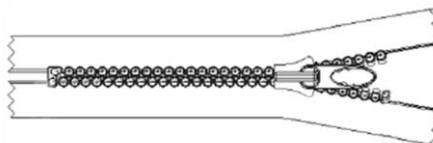

YKK

Little Parts. Big Difference.®

Kristall Reißverschluss

Entdecken Sie die Vielfalt unseres Kristall-Reißverschlusses

Kristallfarben im Überblick:

10VDB Breite: 10 mm

Verfügbare Funktionen:

Ein-Wege-unteilbar:

Ein-Wege-teilbar:

Zwei-Wege-teilbar*:

Unser Kristall-Reißverschluss ist in folgenden Längen verfügbar:

- Unteilbar: ab 10,0 cm, in 5,0 cm Schritten bis 60,0 cm **
- Teilbar: jeweils ab 25,0 cm, in 5,0 cm Schritten bis 80,0 cm **

* verfügbar nur in 10VDB

** weitere Längen auf Anfrage

Kundennummer:	Datum:
Versandadresse:	Rechnungsadresse:

	„Vislon®" mit Swarovski® Kristallen unteilbar: VDBC-106 DASWA1												
Verkaufseinheit	KEINE		Preise lt. Preisliste, bei Bestellmenge kleiner 10 Stk. entsprechend 10 % Aufpreis										
Steinfarbe (bitte ankreuzen)	Crystal (001)  <input type="checkbox"/>	Aqua- marine (202)  <input type="checkbox"/>	Black Diamond (215)  <input type="checkbox"/>	Light Colorad Topaz (246)  <input type="checkbox"/>	Jet (280)  <input type="checkbox"/>								
Länge (cm)	10,0	15,0	20,0	25,0	30,0	35,0	40,0	45,0	50,0	55,0	60,0		
580	Schwarz												
501	Weiß												