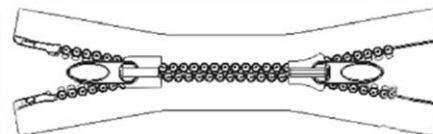

YKK

Little Parts. Big Difference.®

Kristall Reißverschluss

Entdecken Sie die Vielfalt unseres Kristall-Reißverschlusses

Kristallfarben im Überblick:

10VDB Breite: 10 mm

Verfügbare Funktionen:

Ein-Wege-unteilbar:

Ein-Wege-teilbar:

Zwei-Wege-teilbar*:

Unser Kristall-Reißverschluss ist in folgenden Längen verfügbar:

- Unteilbar: ab 10,0 cm, in 5,0 cm Schritten bis 60,0 cm **
- Teilbar: jeweils ab 25,0 cm, in 5,0 cm Schritten bis 80,0 cm **

* verfügbar nur in 10VDB

** weitere Längen auf Anfrage

Kundennummer:	Datum:
Versandadresse:	Rechnungsadresse:

	„Vislon®" mit Swarovski® Kristallen unteilbar: VDBC-106 DASWA1												
Verkaufseinheit	KEINE		Preise lt. Preisliste, bei Bestellmenge kleiner 10 Stk. entsprechend 10 % Aufpreis										
Steinfarbe (bitte ankreuzen)	Crystal (001)  <input type="checkbox"/>	Aqua- marine (202)  <input type="checkbox"/>	Black Diamond (215)  <input type="checkbox"/>	Light Colorad Topaz (246)  <input type="checkbox"/>	Jet (280)  <input type="checkbox"/>								
Länge (cm)	10,0	15,0	20,0	25,0	30,0	35,0	40,0	45,0	50,0	55,0	60,0		
580	Schwarz												
501	Weiß												